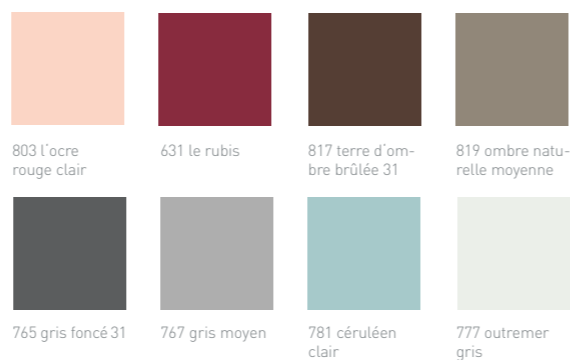

Les Couleurs® Le Corbusier

De exclusieve samenwerking van heroal en Les Couleurs® Le Corbusier biedt u een uniek kleurenspectrum. De natuurgetrouwe, harmonisch te combineren kleuren bieden een onvergelijkbare esthetica, zorgen voor ruimtelijke effecten en vervullen de wens van een persoonlijk afgestemd kleureffect.