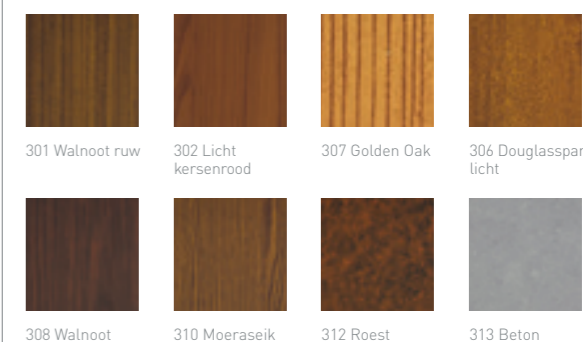

heroal SD

De oppervlakteveredeling van heroal SD breidt de ontwerpmogelijkheden uit en biedt een bijzondere weerstand en een groot veredelingsgemak. Eerst worden de ramen met de heroal hwr-poedercoating voorzien en daarna in het gewenste design veredeld.