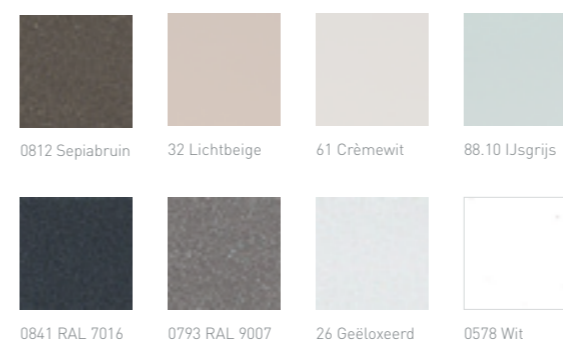

Dankzij de eigen interne coatingservice bieden heroal ramen maximale ontwerpvrijheid. Alle heroal coatingsvarianten zorgen voor bijzonder duurzame en weerbestendige oppervlakken, bescherming tegen UV-straling, kleurtintstabiliteit en instandhouding van de glanskwaliteit. Dankzij de uitstekende weerbestendigheid van **heroal hwr-poedercoating** staan alle kleuren uit het RAL-kleurenpalet ter beschikking. Afgezien van de grote keus uit de kleuren kunt u ook verschillende glansgraden kiezen: van mat, glanzend tot metallic - voor de fijnste nuances bij gelijkblijvende kleurtint. Het coatingproces van **heroal Surface Design (SD)** breidt de ontwerpmogelijkheden uit met designs zoals bijv. fraaie hout- en moderne betonpatronen. De samenwerking met heroal coatingservice wordt gecompleteerd door de exclusieve samenwerking met **Les Couleurs® Le Corbusier**. Daardoor staan ook 63 exclusieve, natuurgetrouwe kleuren van Le Corbusier ter beschikking, die harmonisch bij elkaar passen.

Les Couleurs® Le Corbusier

De exclusieve samenwerking van heroal en Les Couleurs® Le Corbusier biedt u een uniek kleurenspectrum. De natuurgetrouwe, harmonisch te combineren kleuren bieden een onvergelijkbare esthetica, zorgen voor ruimtelijke effecten en vervullen de wens van een persoonlijk afgestemd kleureffect.

heroal hwr-poedercoating

De zeer weerbestendige heroal hwr-poedercoating zorgt voor een duurzame kleurtintstabiliteit. Alle kleuren van het omvangrijke RAL-kleurenpalet zijn beschikbaar - en wel in verscheidene glansgraden: van mat, glanzend tot metallic