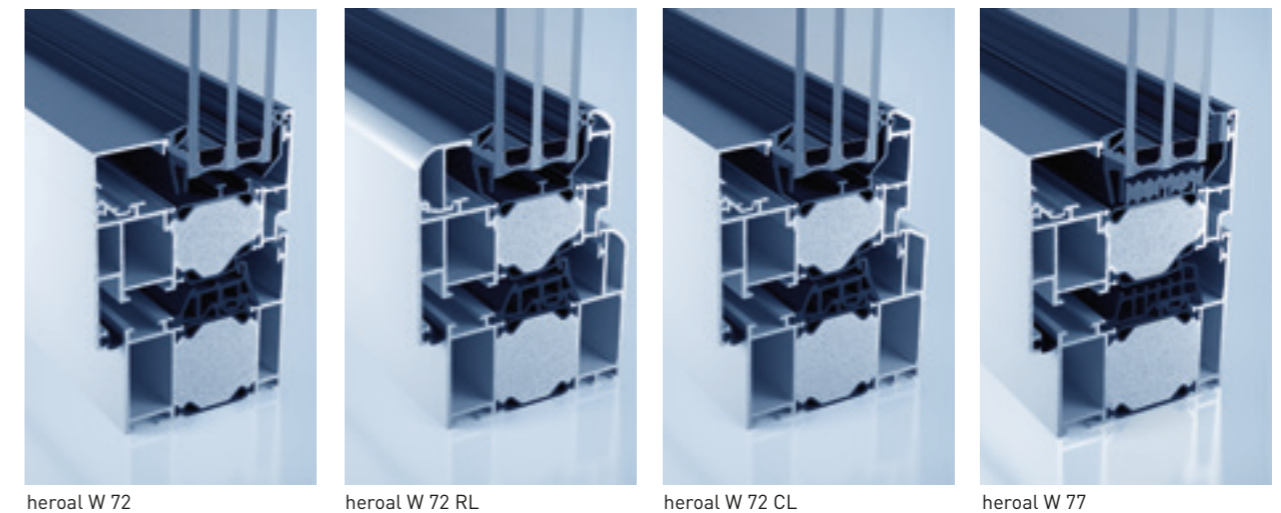

Met de aluminiumramen van heroyal geniet u alle voordelen van een modern raamsysteem. Door de hoge weersbestendigheid, de natuurlijke corrosiebescherming en de hoge stabiliteit van het materiaal gaan ze zeer lang mee en vervullen alle criteria voor een duurzaam en energie-efficiënt bouwproject. Zelfs als men ze zeer vaak opent en sluit is minimale slijtage gegarandeerd. Op die manier is uw aluminium raam ook na tientallen jaren gebruik nog zo goed als onderhoudsvrij.

Beslissend voor de keuze van het passende systeem zijn - naast de bouwvorm - ook uw persoonlijke eisen, bijv. betreffende warmteisolatie, design, bescherming tegen geluidsoverlast en inbraak.

heroyal W 72

heroyal W 72 RL

heroyal W 72 CL

heroyal W 77

Of het nu gaat om een normale buitencontour, **heroyal W 72**, Roundline-contour, **heroyal W 72 RL**, of een afgeschuinde Classicline-contour, **heroyal W 72 CL**, de heroyal systemen met 72 mm bouwdiepte zijn bijzonder geschikt voor nieuwbouw en verbouwing. Het sterk isolerende systeem **heroyal W 77** is zelfs geschikt voor passiehuishouwing bij slechts 77 mm bouwdiepte.