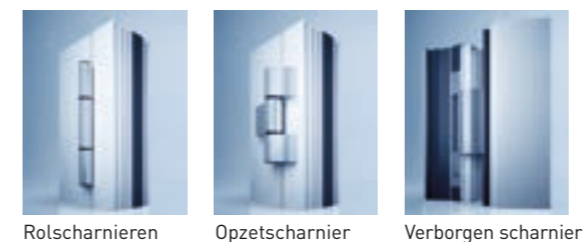

U heeft bij heroyal de keuze uit rolscharnieren, opzetscharnieren of verborgen deurscharnieren. Deze kunnen naar wens in dezelfde kleur of in een harmonieuze contrastkleur met uw voordeur worden uitgevoerd.