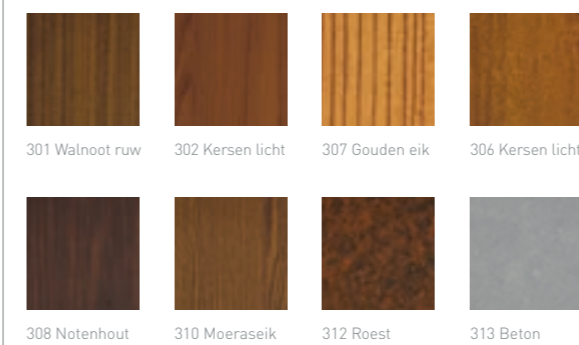

heroal SD

De heroal SD-oppervlaktecoating biedt extra toepassingsmogelijkheden, een bijzondere weerstand en een hoog afwerkingscomfort. De schuifdeur en de hefschuifdeur worden daartoe eerst voorzien van de heroal hwr-poedercoating en vervolgens afgewerkt met de gewenste toplaag.