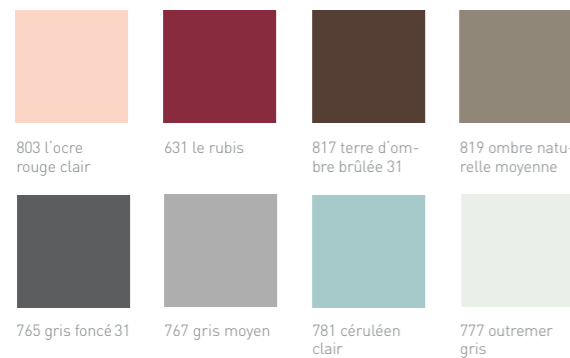

Les Couleurs® Le Corbusier

De exclusieve samenwerking van heroal en Les Couleurs® Le Corbusier biedt u een uniek kleurspectrum. De natuurlijke, harmonisch te combineren kleuren hebben een ongeëvenaarde uitstraling, creëren een ruimtelijk effect en voldoen aan de wens van een op elkaar afgestemde kleurstelling.