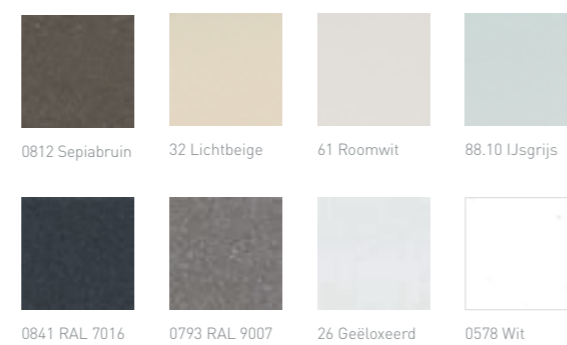

Dankzij de zeer weerbestendige **heroal hwr-poedercoating** zijn alle kleuren in het uitgebreide RAL-kleurengamma beschikbaar. Naast de grote verscheidenheid aan kleuren kunt u ook kiezen tussen verschillende glansgraden - mat, glanzend of metallic - voor de fijnste nuances in dezelfde kleurtoon. Op deze manier kunt u precies de uitstraling bereiken die bij uw huis past. Het coatingproces **heroal Surface Design (SD)** biedt extra toepassingsmogelijkheden door een veelvoud aan ontwerpen zoals edelhout en een moderne betonlook. De voordeur wordt daartoe eerst voorzien van de heroal hwr-poedercoating en vervolgens afgewerkt met de gewenste toplaag. De heroal coatingservice vindt zijn voltooiing in de **exclusieve samenwerking met Les Couleurs® Le Corbusier**. Dat betekent dat u naast het uitgebreide RAL-kleurengamma en de heroal SD-toplagen ook kunt kiezen uit de 63 exclusieve, bijna natuurlijke Le Corbusier-kleuren, die harmonieus met elkaar gecombineerd kunnen worden en ruimtelijke effecten creëren.

Les Couleurs® Le Corbusier

De exclusieve samenwerking van heroal en Les Couleurs® Le Corbusier biedt u een uniek kleurspectrum. De natuurlijke, harmonisch te combineren kleuren hebben een ongeëvenaarde uitstraling, creëren een ruimtelijk effect en voldoen aan de wens van een op elkaar afgestemde kleurstelling.

heroal hwr-poedercoating

De zeer weerbestendige heroal hwr-poedercoating zorgt voor een langdurige kleurstabiliteit. Alle kleuren van het uitgebreide RAL-kleurenpalet kunnen in verschillende glansgraden worden gerealiseerd: mat, glanzend of metallic.