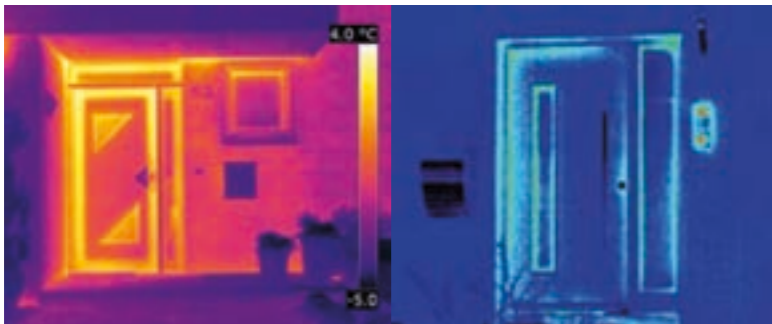

ENERGIE-EFFICIËNTIE: UITMUNTEND

Heroal voordeuren zorgen voor een uitstekende warmte-isolatie. Dankzij de modulaire constructie kunnen de warmte-isolatiewaarden voor alle eisen worden bereikt, zelfs passiefhuisgeschiktheid.

In de Energiebesparingsverordening (EnEV) is door de regering bepaald hoeveel energie nieuwe gebouwen mogen verbruiken. Ongeveer 63% van de woningen in Duitsland is gebouwd vóór 1979 en omdat deze onvoldoende geïsoleerd zijn, overschrijden ze doorgaans ruimschoots deze waarden. Met een energetische renovatie bespaart u niet alleen op de energiekosten, maar investeert u ook in waardebehoud en wooncomfort, en kunt u profiteren van aantrekkelijke subsidies.

Voordeuren van heroal zijn toonaangevend op het gebied van warmte isolatie – de innovatieve isolatieprofieltechnologie van heroal combineert een maximale belasting met een minimaal warmteverlies: De geometrie van de isolatieprofielen vermindert de energiestroom, wat leidt tot een aanzienlijke vermindering van de warmtegeleiding. Daarnaast worden de profielen gevuld met een speciaal schuim: het vullen met schuim zorgt ervoor dat de isolatiekamer tot 100% gevuld is, zodat de warmte-isolatie optimaal werkt.

Met **heroal voordeuren** kunt u zelfs aan de standaard voor passiefhuizen voldoen: het voordeursysteem D 92 UD wordt gekenmerkt door hoge warmte-isolatiewaarden tot aan **passiefhuisgeschiktheid**.